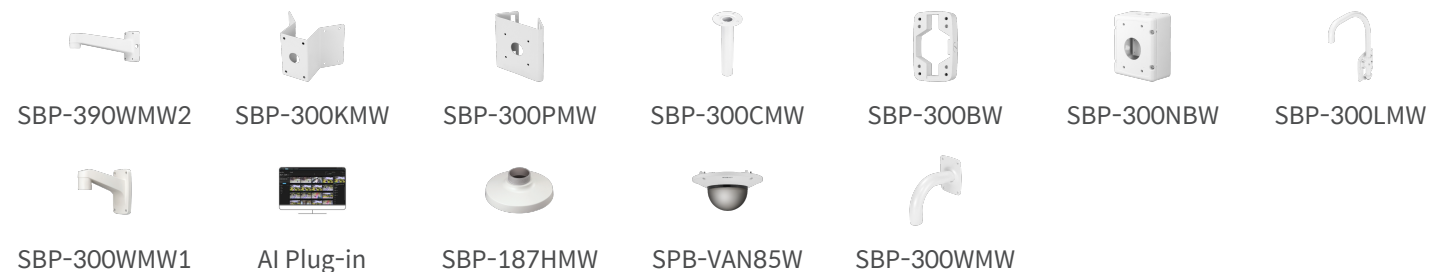

Compatible Accessories (Optional)