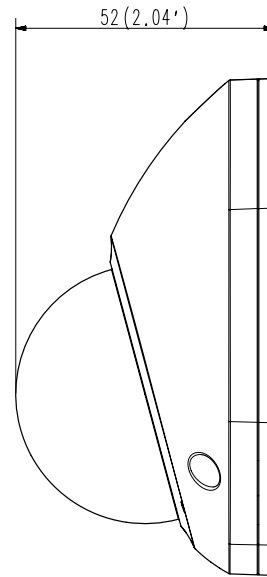

This parts should not contain any substances which are specified in AH60-0033K

NO	PART NAME	CODE NO.	MATERIAL	Q'TY	REMARK
1	ASSY-XNV-6012(M)/6022R(M)	058056	MATERIAL	1	REMARK

STANDARD TOLERANCE

DIV	lvl 1	lvl 2	lvl 3	lvl 4	lvl 5
0-16	±0.05	±0.1	±0.1	±0.2	±0.3
16-63	±0.05	±0.1	±0.2	±0.3	±0.4
63-250	±0.1	±0.2	±0.3	±0.4	±0.4
250-1000	±0.2	±0.3	±0.4	±0.5	±0.6

A3 CHANGE	UNIT	mm	DESIGN	CHECK	APPROVAL	PART NAME	ASSY-XNV-6012(M)/6022R(M)	
	SCALE	1 / 1	M.Fujiwara	Check	Approval	MODEL NAME	XNV-6012(M)/6022R(M)	
			18.03.19	18.03.19	18.03.19	CODE NO.	058056	
	Hanwha Techwin