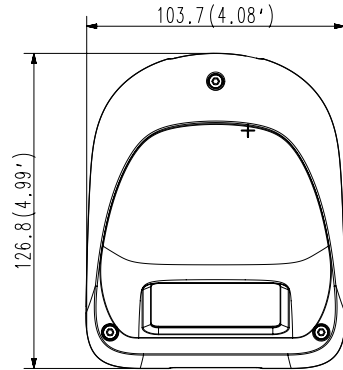

This parts should not contain any substances which are specified in AH60-0033K

NO	PART NAME	CODE NO.	MATERIAL	Q'TY	REMARK
1	ASSY-FINAL-XNV-6013M-171012	059188	MATERIAL	1	REMARK

STANDARD TOLERANCE

DIV	lvl 1	lvl 2	lvl 3	lvl 4	lvl 5
0-16	±0.05	±0.1	±0.1	±0.2	±0.3
16-63	±0.05	±0.1	±0.2	±0.3	±0.4
63-250	±0.1	±0.2	±0.3	±0.4	±0.4
250-1000	±0.2	±0.3	±0.4	±0.5	±0.6

A3 CHANGE	UNIT	mm	DESIGN	CHECK	APPROVAL	PART NAME	ASSY-FINAL-XNV-6013M-171012	
	SCALE	1/2	M.Fujiwara	-	Approval	MODEL NAME	XNV-6013M	
			18.01.24	-	18.01.24			
							CODE NO.	059188