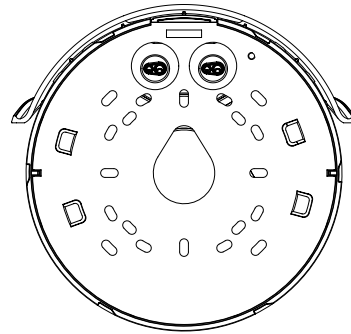

<b>Power Consumption</b>	Max 25.5 W (Main CAM + Extension CAM) Typical 10.2W (Main CAM) * PoE Out: Max 12.95W at 80meters using CAT5/5E cable
--------------------------	--

**Mechanical**

<b>Color / Material</b>	White / Aluminum
<b>RAL Code</b>	RAL9003
<b>Product Dimensions / Weight</b>	Ø180x125mm(7.09x4.92"), 1.75kg(3.86 lb)

Ø 100 [3.94]

Ø 88 [3.46]

Ø 100 [3.94]

No.	MODEL NAME	DATE
13	XNV-9082R	19.12.18
12	XNV-7082R	19.12.18
11	XNV-6082R	19.12.18
10	PNV-A7081R	19.12.18
9	PNV-A6081R	19.12.18
8	XNV-8081RE	19.12.18
7	XNV-6081RE	19.12.18
6	PNV-A9081R	19.09.27
5	XNV-8081R	19.09.27
4	XNV-6081R	19.09.27
3	XNV-6081	19.09.27
2	XNV-8081Z	19.09.27
1	XNV-6081Z	19.09.27

Unit:mm[inch] SCALE:1/1 © Hanwha Techwin