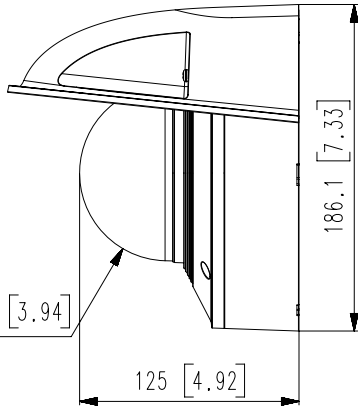

<b>Power Consumption</b>	Max 25.5 W (Main CAM + Extension CAM) Typical 10.2W (Main CAM) * PoE Out: Max 12.95W at 80meters using CAT5/5E cable
--------------------------	--

**Mechanical**

<b>Color / Material</b>	White / Aluminum
<b>RAL Code</b>	RAL9003
<b>Product Dimensions / Weight</b>	Ø180x125mm(7.09x4.92"), 1.75kg(3.86 lb)

Ø 100 [3.94]

Ø 88 [3.46]

Ø 100 [3.94]

No.	MODEL NAME	DATE
13	XNV-9082R	19.12.18
12	XNV-7082R	19.12.18
11	XNV-6082R	19.12.18
10	PNV-A7081R	19.12.18
9	PNV-A6081R	19.12.18
8	XNV-8081RE	19.12.18
7	XNV-6081RE	19.12.18
6	PNV-A9081R	19.09.27
5	XNV-8081R	19.09.27
4	XNV-6081R	19.09.27
3	XNV-6081	19.09.27
2	XNV-8081Z	19.09.27
1	XNV-6081Z	19.09.27

Unit:mm[inch] SCALE:1/1 © Hanwha Techwin